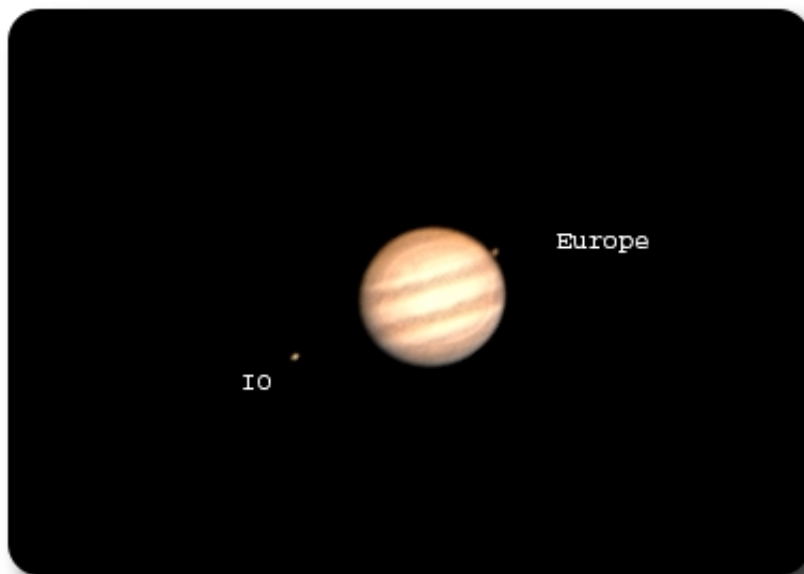

## Jupiter le 11 Juin vers 23h20

### Photographie

Posté par: franck

Publiée le : 15/11/2005 13:48:06

Prise avec une Webcam Toucam Pro SC.

45" avec 10i/s.

IO et Europe Visiblent

Et toujours un problÃ"me de colimation

De plus un problÃ"me de chroma sur la webcam mais bon....