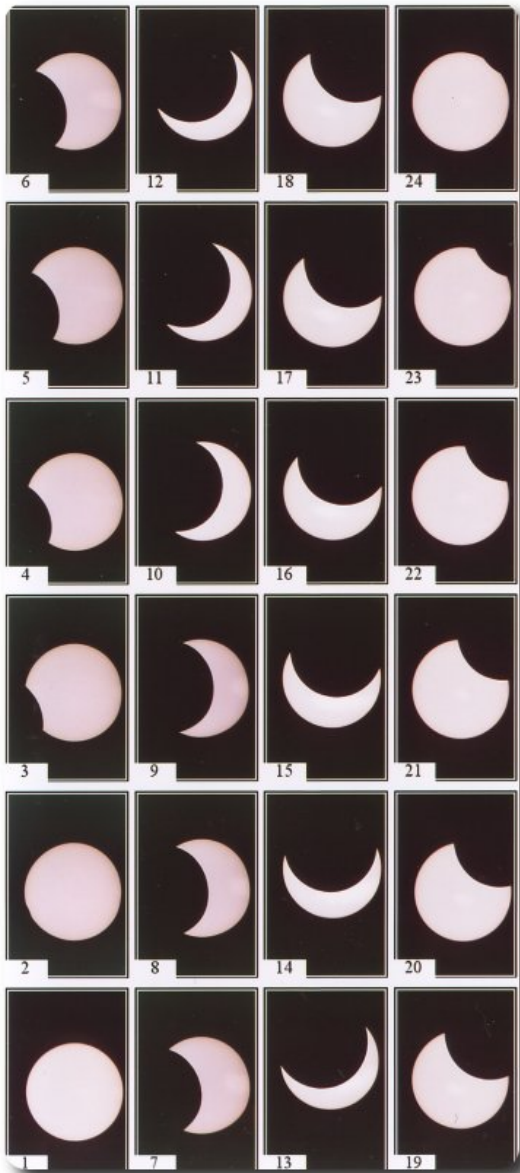

Planche contact de l'Éclipse du 3 Octobre 2005

Photographie

Posté par: franck

Publiée le : 15/11/2005 13:55:43

Voici l'article qui montre la planche contact de l'Éclipse du 3 Octobre 2005.

cliquer sur ***Lire la suite*** ci-dessous